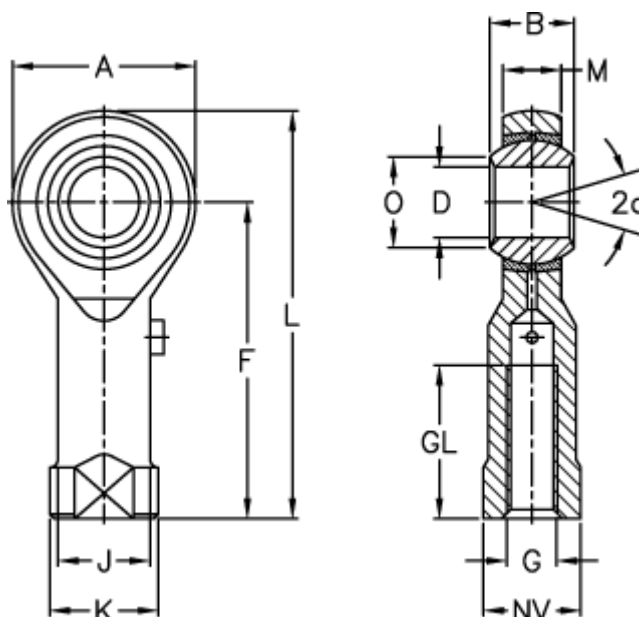

Varenummer: 54301305  
 Beskrivelse: LDK ledhoved PHS 5

## Mål

A	= 16	J	= 9.0
a (grader)	= 13	K	= 11
B	= 8	L	= 35
D	= 5	M	= 6.00
Dynamisk belastning C (kN)	= 2.5	NV	= 9
F	= 27	O	= 7.70
g	= M5	Statisk belastning C0 (kN)	= 8.1
GL	= 13	Vægt (g)	= 16.5